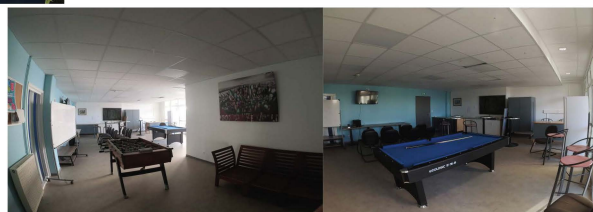

Maison de
lycéens:
dynamique et
ludique

PORTES OUVERTES

Samedi 09 mars 2024

de 9h00 à 12h30

Lycée des Métiers de l'Industrie et de l'Optique Jacques Brel

1 rue Jean Lurçat - 33305 LORMONT - 05 56 06 44 17

contact@lycee-jacques-brel-lormont.fr - [www.http://lycee-jacques-brel-lormont.fr/](http://lycee-jacques-brel-lormont.fr/)