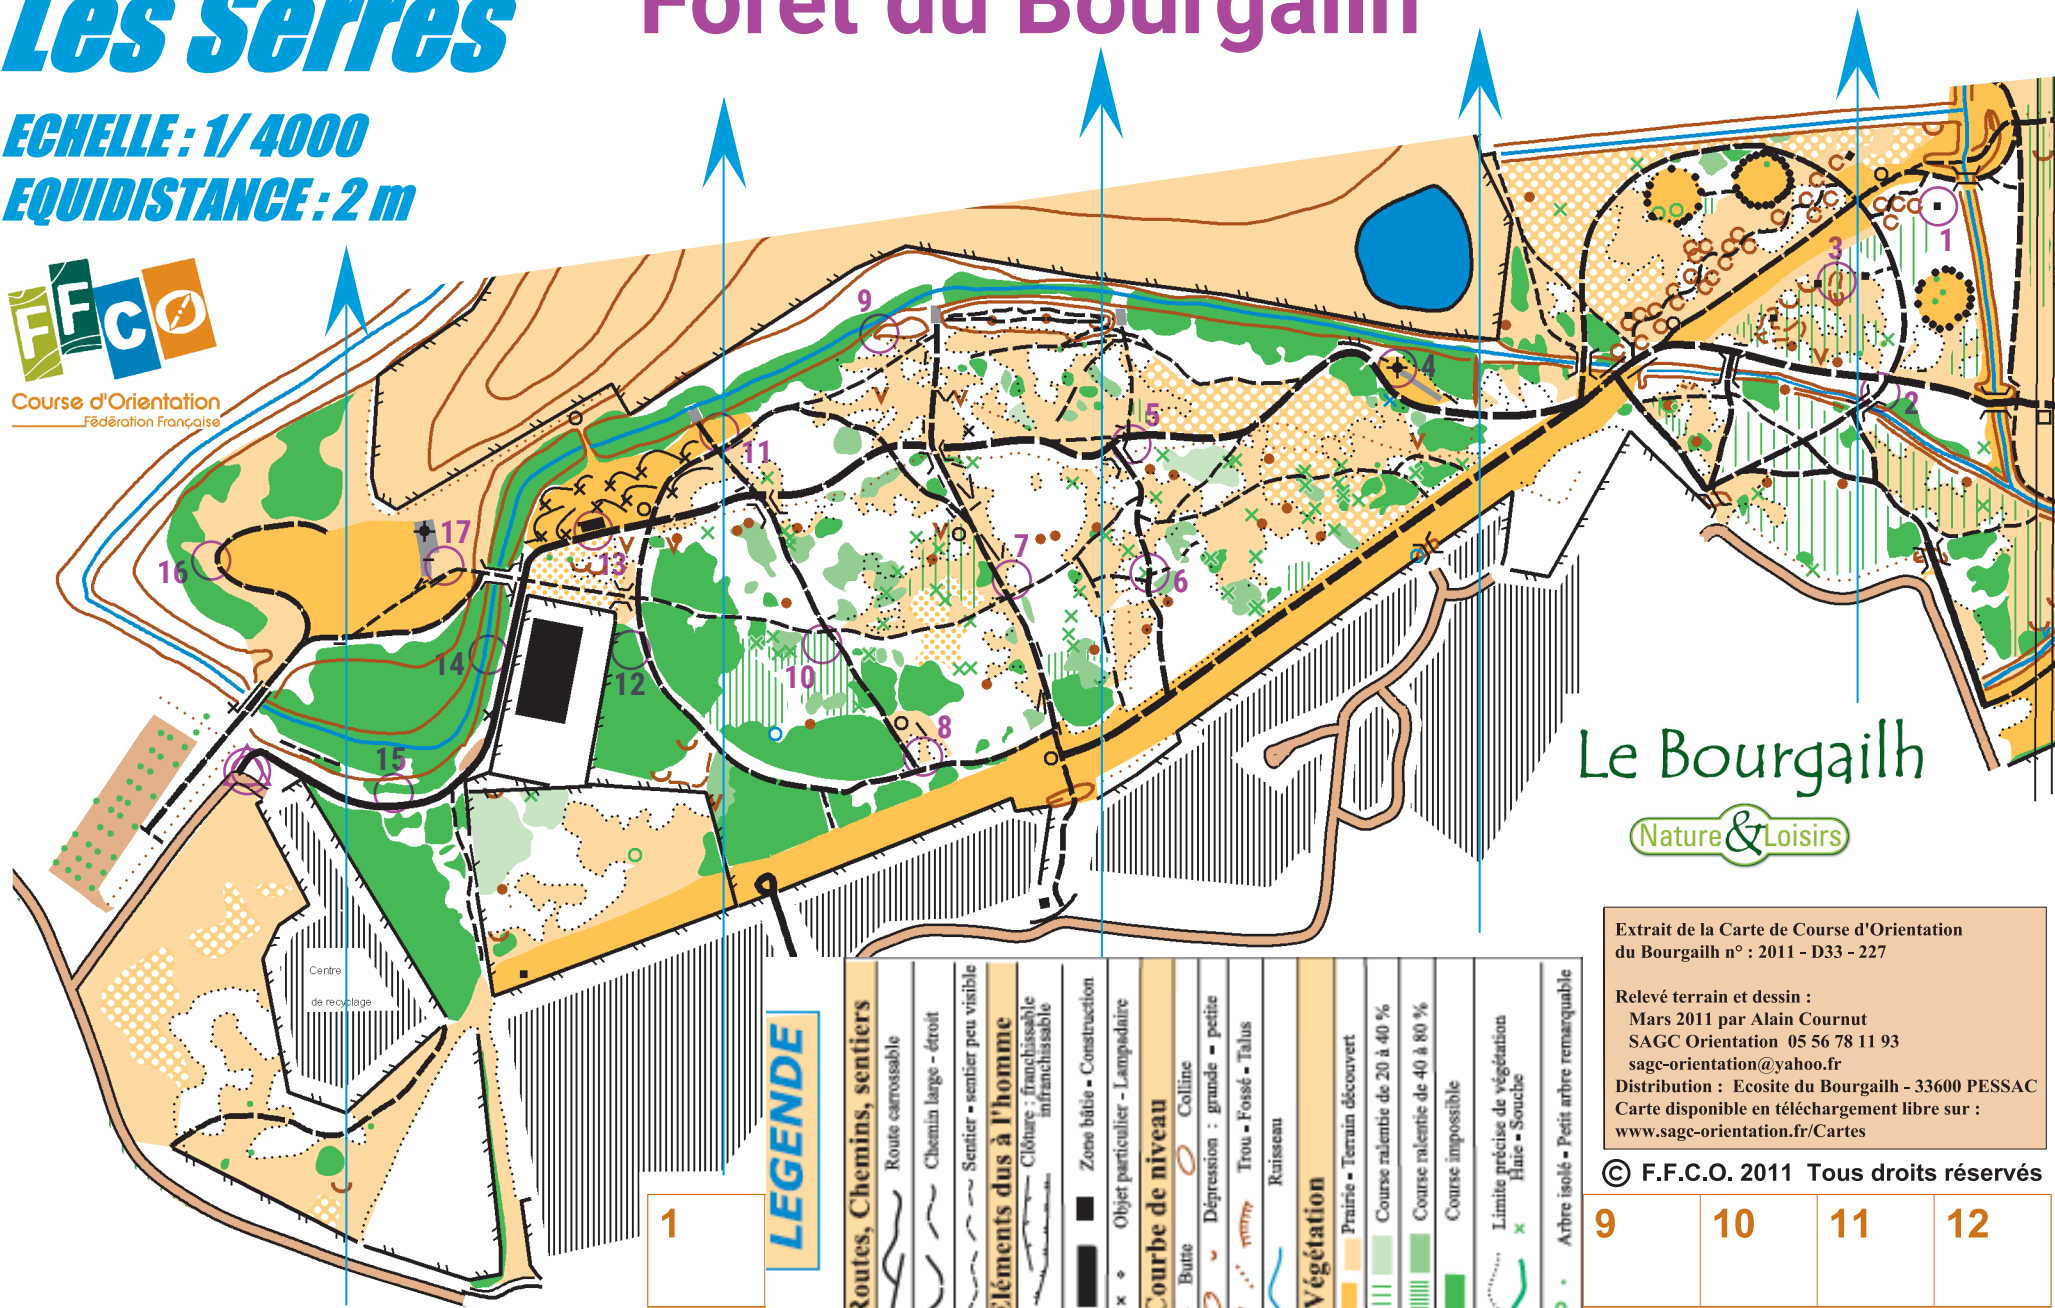

# Les Serres

# Forêt du Bourgainh

ECHELLE: 1/4000  
EQUIDISTANCE: 2 m

Course d'Orientation  
Fédération Française

Le Bourgainh

Extrait de la Carte de Course d'Orientation du Bourgainh n° : 2011 - D33 - 227

Relevé terrain et dessin : Mars 2011 par Alain Cournut  
SAGC Orientation 05 56 78 11 93  
sage-orientation@yahoo.fr  
Distribution : Ecosite du Bourgainh - 33600 PESSAC  
Carte disponible en téléchargement libre sur :  
www.sagc-orientation.fr/Cartes

## LEGENDE

<b>Routes, Chemins, sentiers</b>	Route carrossable
	Chemin large - étroit
	Sentier - sentier peu visible
<b>Éléments dus à l'homme</b>	Clôture : franchissable / infranchissable
	Zone bâtie - Construction
	Objet particulier - Lampadaire
<b>Courbe de niveau</b>	Butte
	Colline
	Dépression : grande - petite
	Trou - Fossé - Talus
	Ruisseau
<b>Végétation</b>	Prairie - Terrain découvert
	Course ralentie de 20 à 40 %
	Course ralentie de 40 à 80 %
	Course impossible
	Limite précise de végétation
	Haie - Souche
	Arbre isolé - Petit arbre remarquable