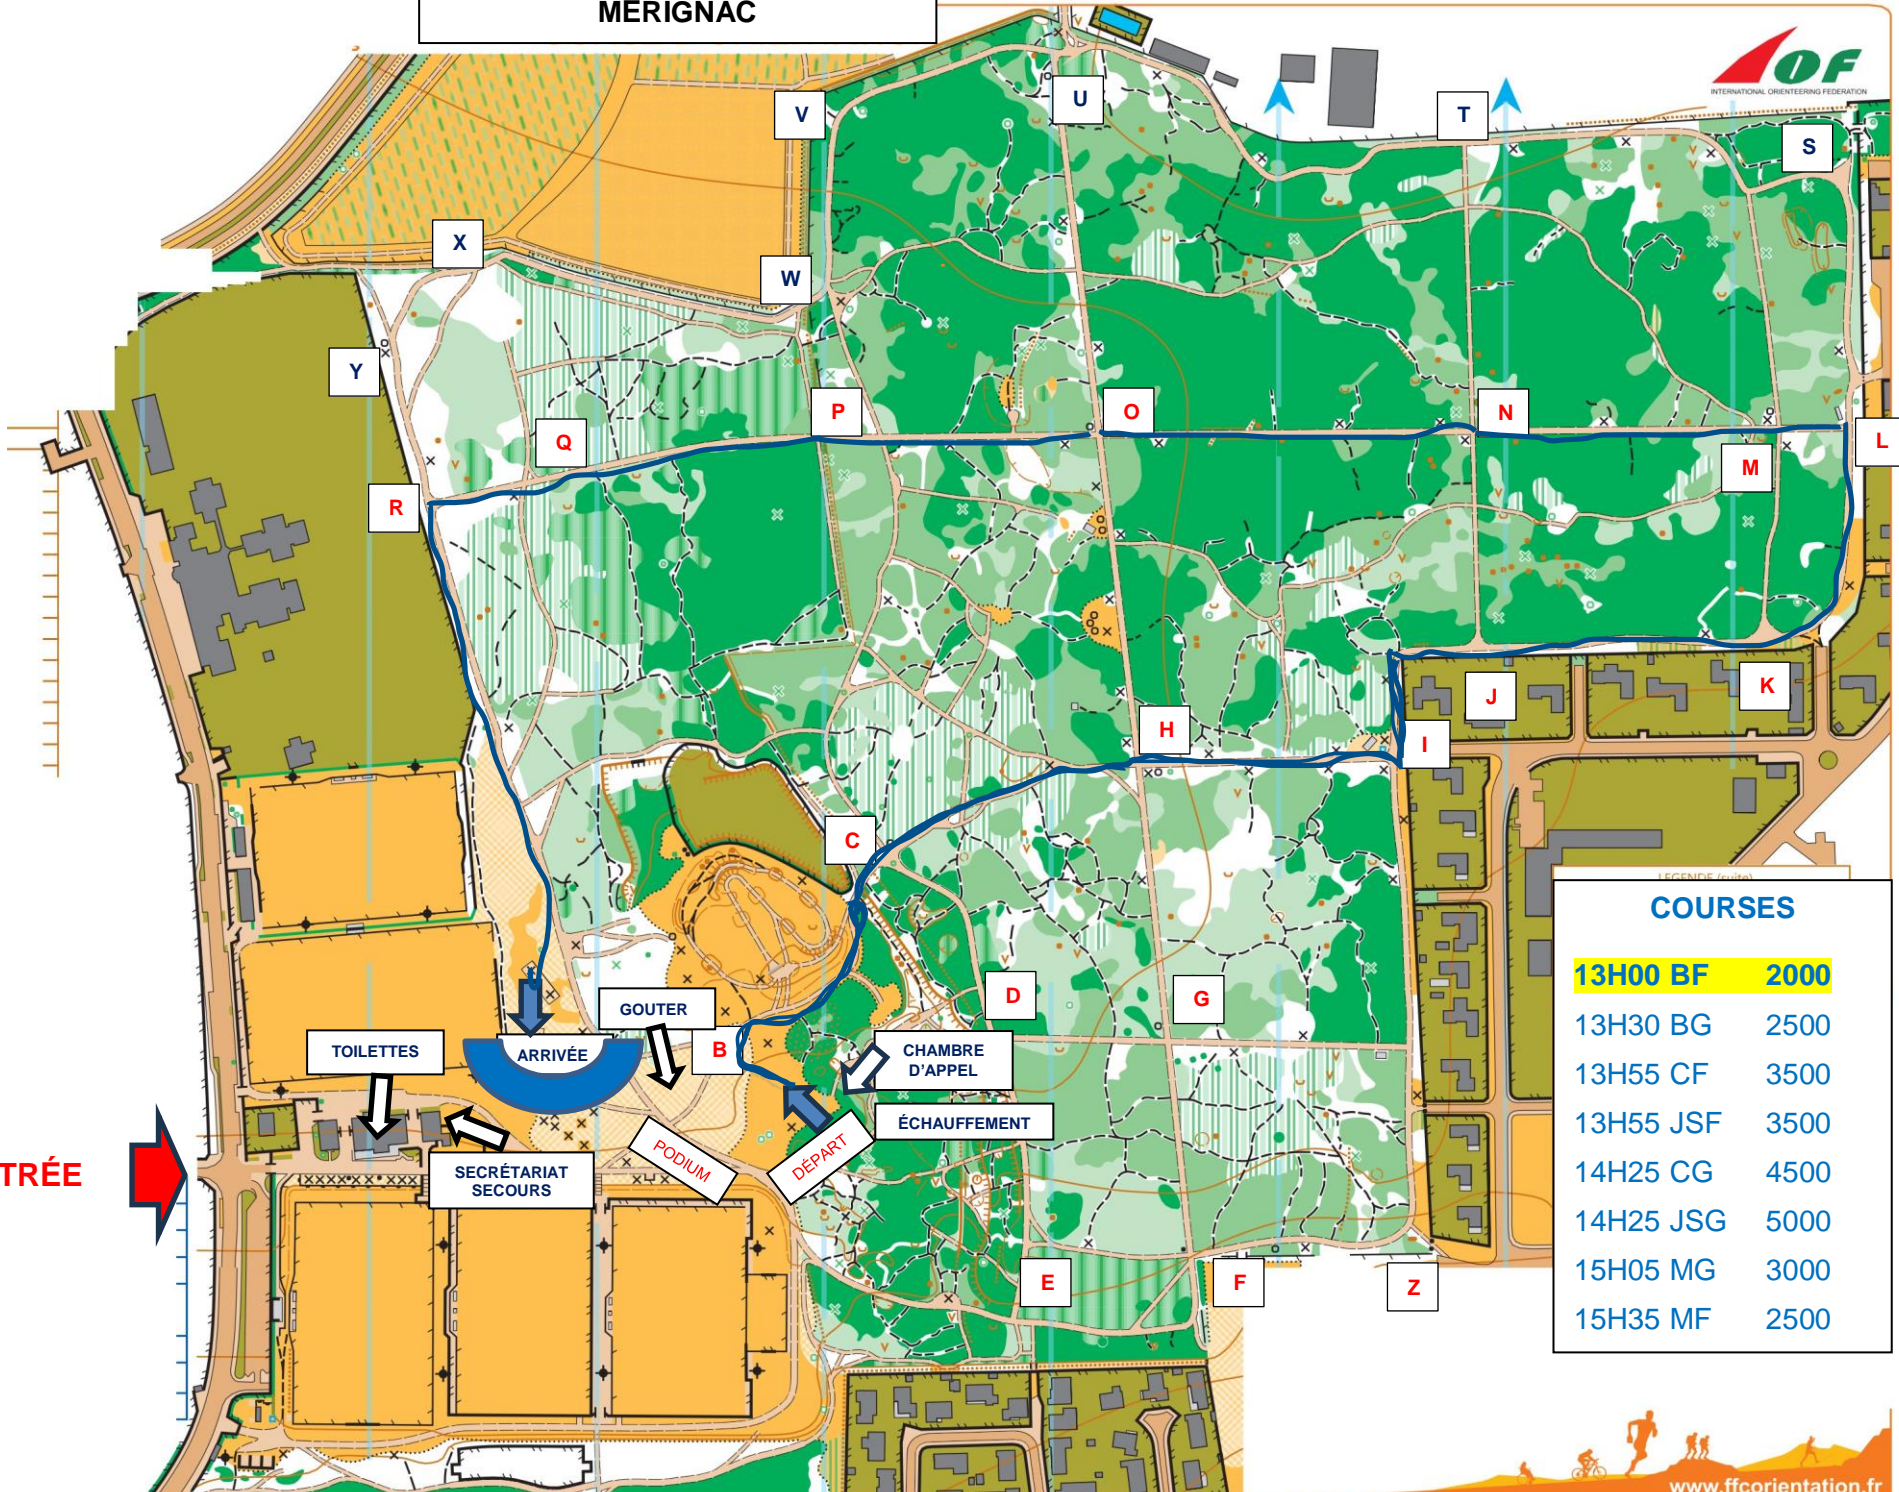

CROSS UNSS 20/11/24 LE BURCK  
MÉRIGNAC

LEGENDE COURSES

COURSES	
13H00 BF	2000
13H30 BG	2500
13H55 CF	3500
13H55 JSF	3500
14H25 CG	4500
14H25 JSG	5000
15H05 MG	3000
15H35 MF	2500

ENTRÉE